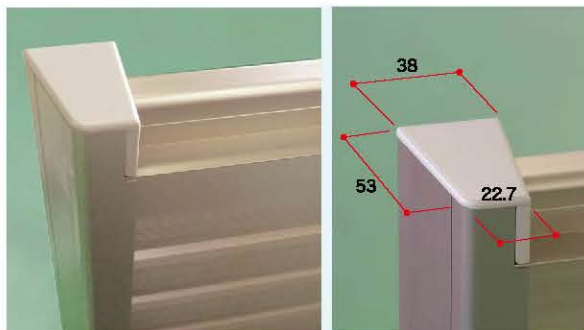

目指したのは、 Simple & Quality

シンプルゆえに、マンション・戸建、洋室
和室・浴室…等場所を選ばず取付けする
ことができます。

また資源の削減に努めることにより軽量化
を実現しました。軽量でありながら従来の
オムニガードシリーズ同様ルーバーのビス
止め固定、操作性にこだわり業界トップの
クオリティーを実現しました。

● シンプルで洗練されたデザイン

枠見込みが53mmでありながら、縦棧を斜めにカットした
デザインのためスッキリとした印象を与えます。
マンションはもちろん戸建への取付けもおすすめします。

ルーバー部に溝をつけることにより、高級感ある美しいデザインとなっています。

● 簡易なダイヤル操作でルーバーの角度調整ができます。

ルーバーの角度調整は無段階
外からの視線・風や光を自在にコントロール

操作性は従来通りのダイヤル機構を採用。
どなたでも指一本で簡単にルーバーの開閉操作ができます。
お好きなルーバーの角度でロックをかけることもできます。